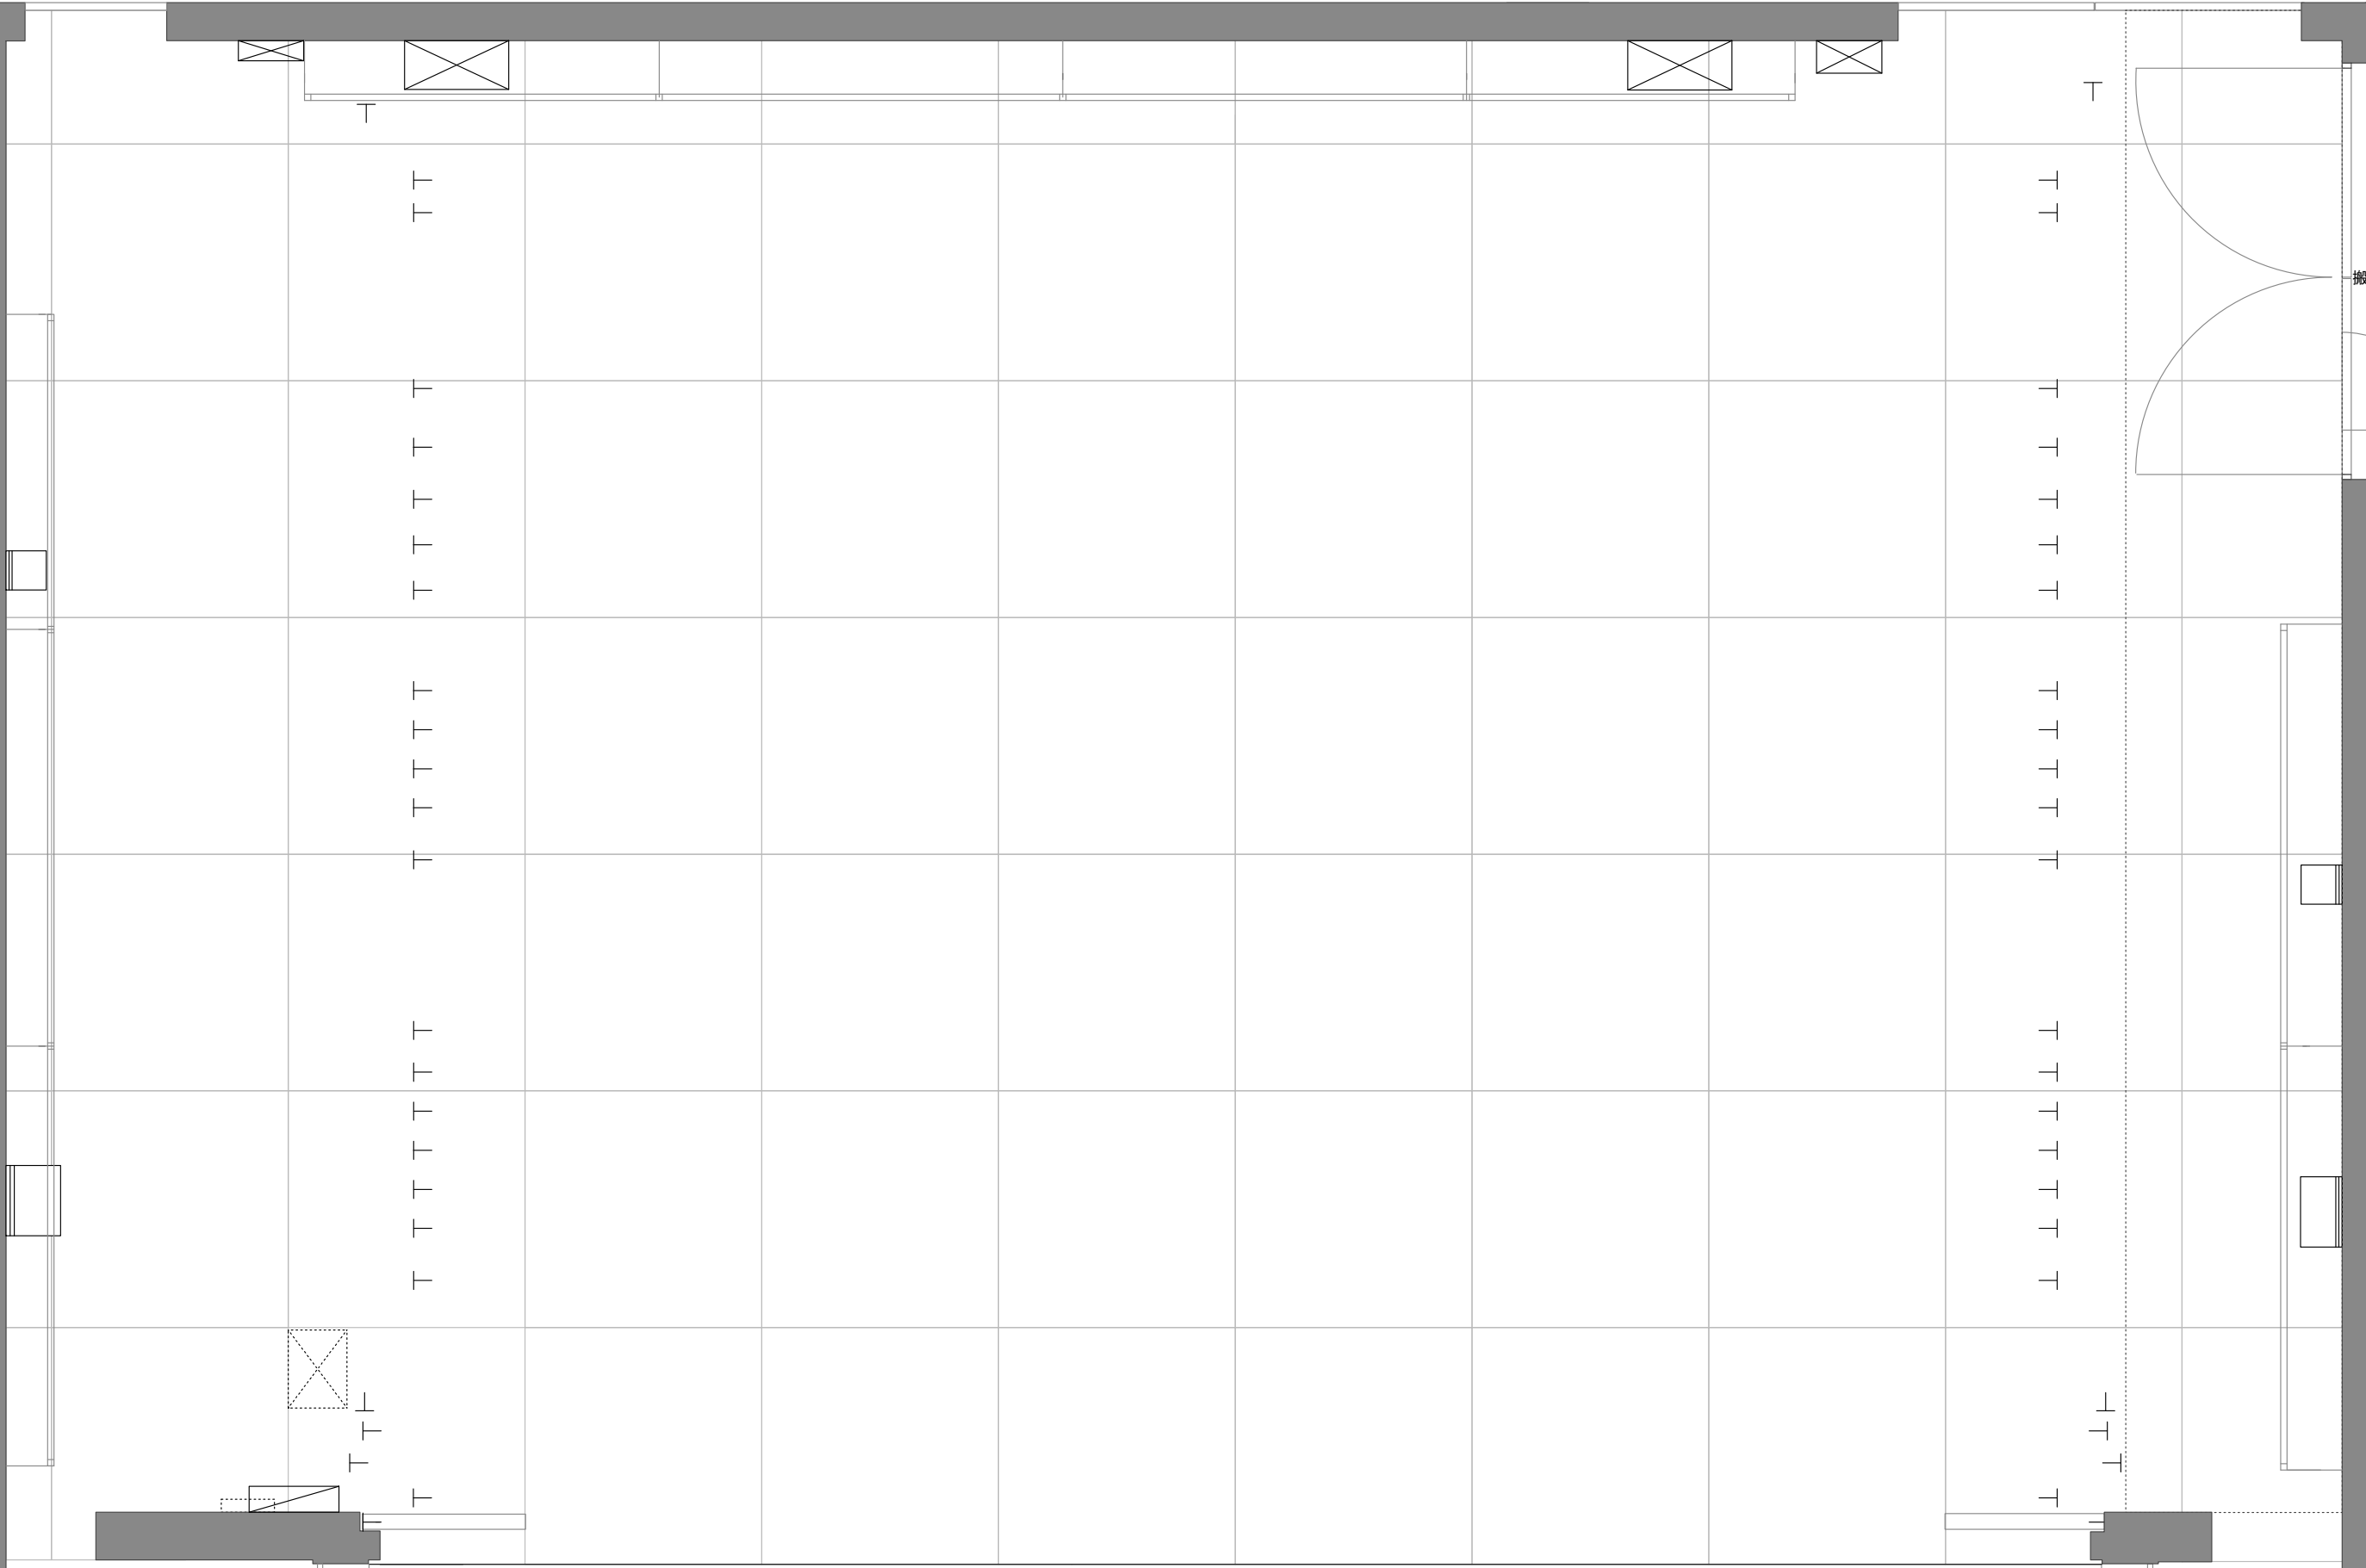

搬入EV 開口:開口 2.9m  
 高さ 2.37m  
 カゴ内寸:幅 3.05m  
 奥行 1.8m  
 高さ 2.7m  
 積載:2800kg

名称	積載 (kg)	速度 (m/分)
バトン① (プロセニアムパネル)	600	4.5
バトン③⑥⑨⑫⑮	350	8
バトン②④⑤⑦⑧⑩⑪⑬⑭⑯	350	15
引割緞帳バトン	-	4.5
サスライトバトン	400	8
プロセライトバトン	290	8
プロセニアムバトン	200	15