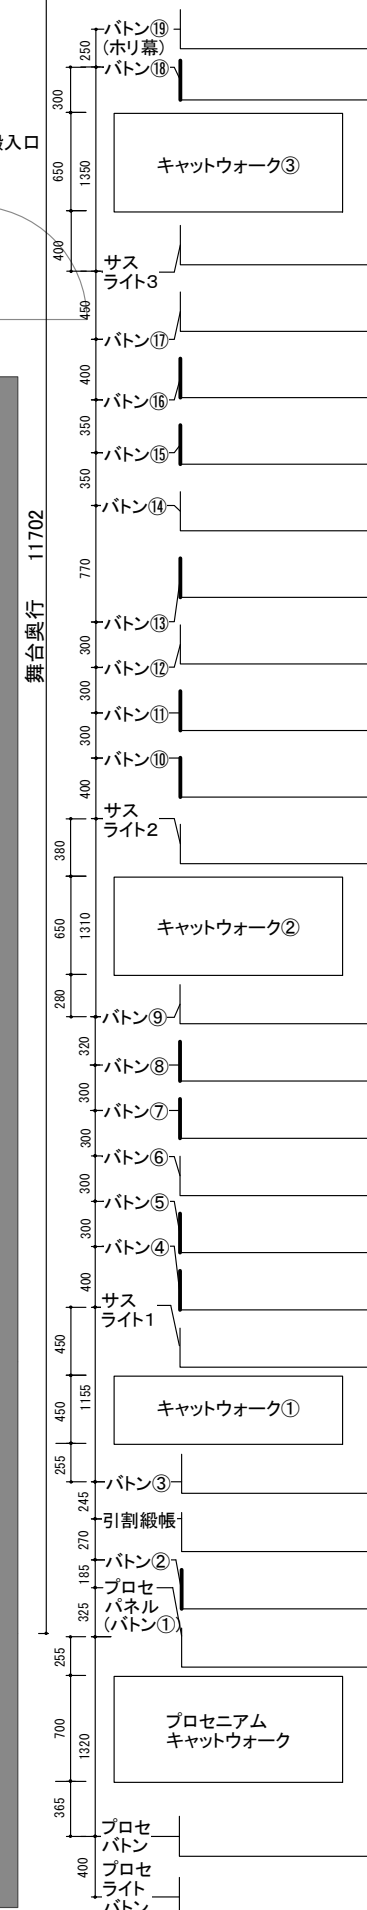

搬入EV 開口:開口 2.9m  
 高さ 2.37m  
 カゴ内寸:幅 3.05m  
 奥行 1.8m  
 高さ 2.7m  
 積載:2800kg

名称	積載 (kg)	速度 (m/分)
バトン① (プロセニアムパネル)	600	4.5
バトン③⑥⑨⑫⑮	350	8
バトン②④⑤⑦⑧⑩⑪⑬⑭⑯	350	15
引割緞帳バトン	-	4.5
サスライトバトン	400	8
プロセライトバトン	290	8
プロセニアムバトン	200	15

あうるすぽっと (豊島区立舞台芸術交流センター)  
 □住 所: 〒170-0013 豊島区東池袋4-5-2  
 □電 話: 03-5391-0751