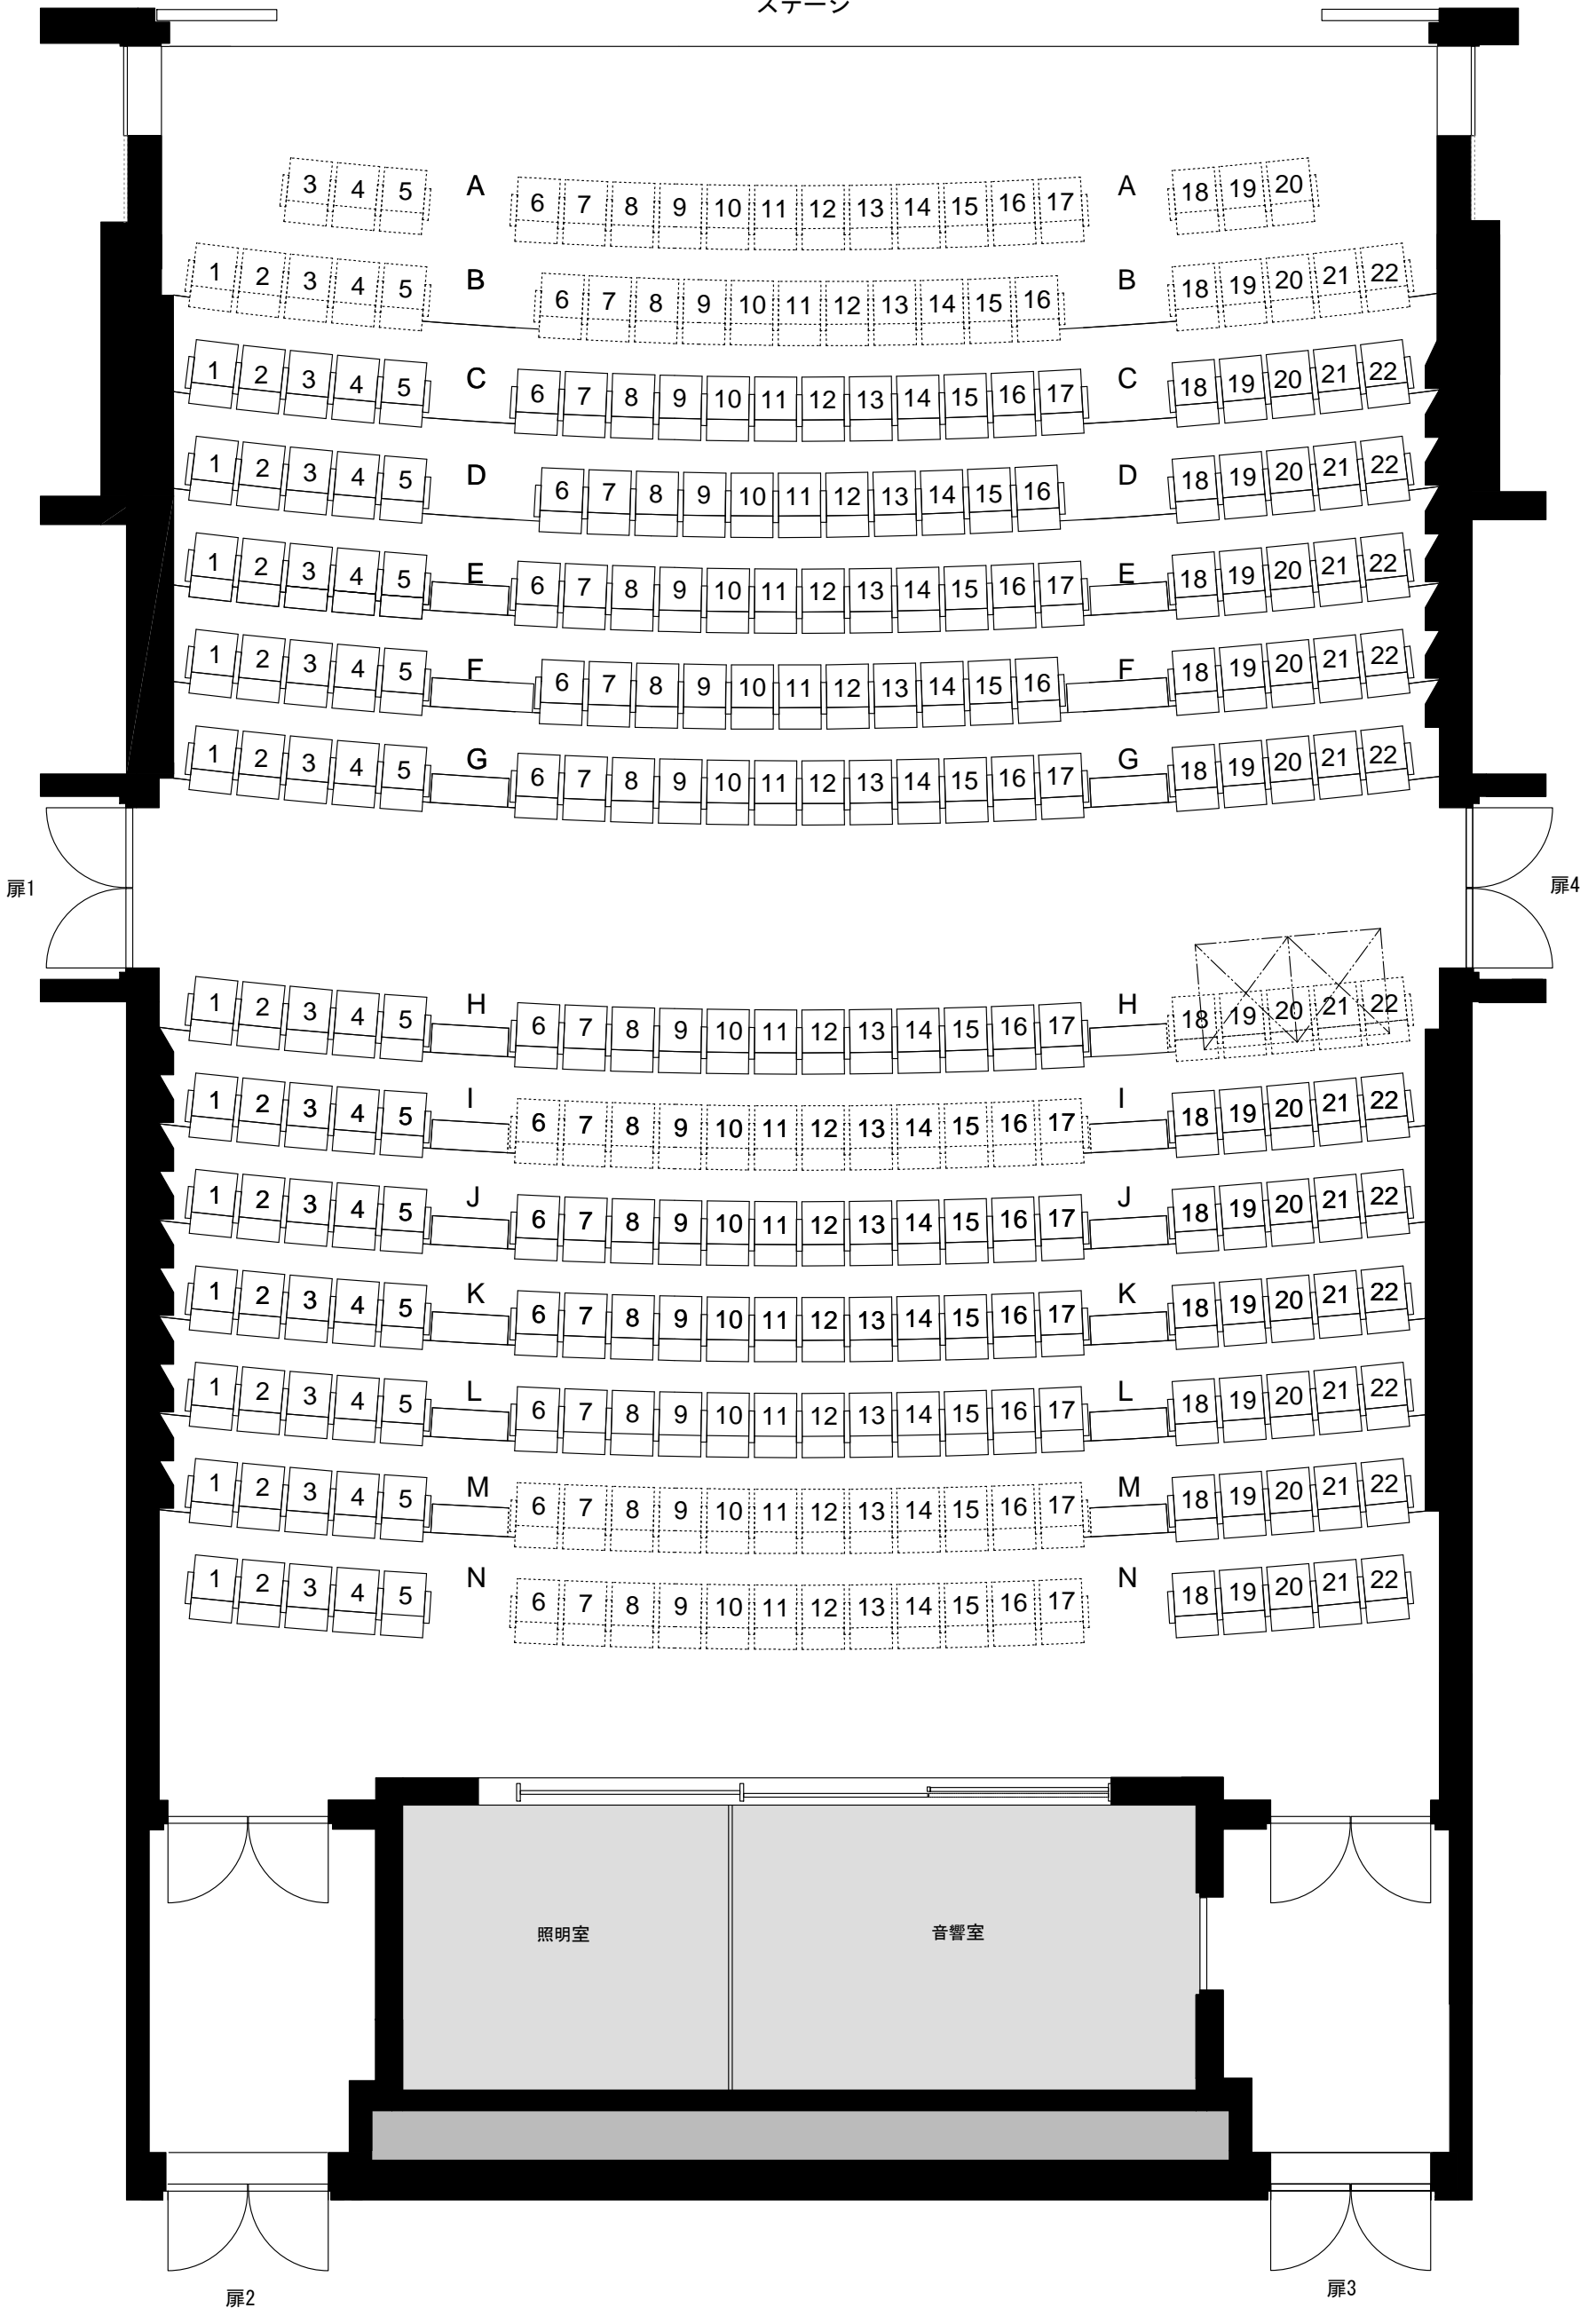

ステージ

住所: 〒170-0013 東京都豊島区東池袋4-5-2
電話: 03-5391-0751

あうるすぽっと (豊島区立舞台芸術交流センター)	客席図	公演名		美術	音響	日付	図面番号
		主催者	演出	照明	舞台監督		